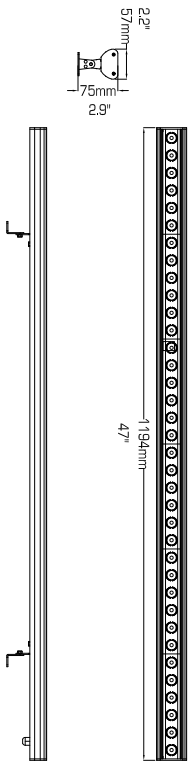

| | |
|------------------------------------|---------------|
| DESCRIPTION | ORDERING CODE |
| Illumiline Logic 36 Optic 25X6 RGB | 22036004 |

| | | | |
|------------------------------------|---------------|--------|-------|
| DATE: 1/14/11 | DWG# 22036004 | REV# 0 | PG# 1 |
| ILLUMINARC | | | |
| Illumiline Logic 36 Optic 25X6 RGB | | | |